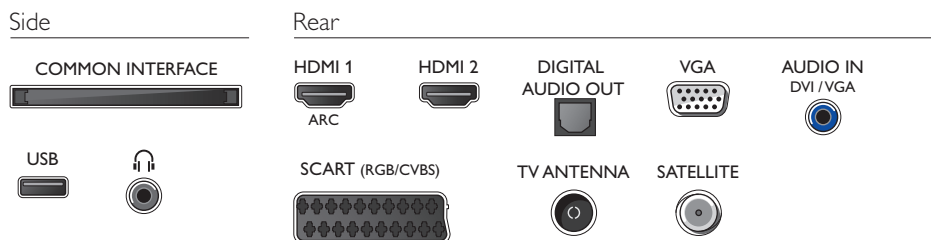

- Podpora formátu titulků: .SMI, .SRT, .SSA, .SUB, .TXT, .ASS
- Formáty přehrávání hudby: AAC, MP3, WAV, WMA (v2 až v9.2)
- Formáty přehrávání obrazu: JPEG, BMP, GIF, PNG

Podporovaná rozlišení

- Vstupy z počítače: až 1920 x 1080 při 60 Hz
- Video vstupy: 24, 25, 30, 50, 60 Hz, až 1920 x 1080p

Tuner/přijem/vysílání

- Digitální příjem: DVB-T/T2/T2-HD/C/S/S2
- Podpora MPEG: MPEG2, MPEG4
- Přehrávání videa: NTSC, PAL, SECAM

Spotřeba

- Napájení ze sítě: 220–240 V stř., 50/60 Hz
- Spotřeba energie v pohotovostním režimu: < 0,3 W
- Spotřeba elektrické energie v režimu Vypnuto: < 0,3 W
- Okolní teplota: 5 °C až 35 °C
- Funkce úspory energie: Automatický vypínač, Režim Eco, Vypnutí obrazu (u rádia)
- Značka energetické třídy: A
- Spotřeba dle energetického štítku EU: 20 W
- Průměrná roční spotřeba: 30 kWh
- Obsah rtuti: 0 mg
- Přítomnost olova: Ano*

Rozměry

- Rozměry krabice (Š x V x H): 595 x 425 x 112 mm
- Rozměry sady (Š x V x H): 512,3 x 308 x 54,1 mm
- Rozměry přístroje se stojanem (Š x V x H): 512,3 x 311 x 118 mm
- Šířka podstavce pod televizor: 374,3 mm
- Hmotnost výrobku: 2,6 kg
- Hmotnost výrobku (+ podstavec): 2,65 kg
- Hmotnost včetně balení: 3,9 kg
- Kompatibilní s montáží na stěnu VESA: 75 x 75 mm

Příslušenství

- Dodávané příslušenství: Dálkový ovladač, 2x baterie AAA, Napájecí kabel, Stručný návod k rychlému použití, Brožura s právními a bezpečnostními informacemi, Stojan na nábytek

Connections

Datum vydání 2017-11-03

Verze: 5.2.1

12 NC: 8670 001 44254
EAN: 87 18863 01129 4

© 2017 Koninklijke Philips N.V.
Všechna práva vyhrazena.

Údaje mohou být změněny bez předchozího varování.
Ochranné známky jsou majetkem Koninklijke Philips N.V. nebo jejich příslušných vlastníků.

www.philips.com

* Elektronický programový průvodce (EPG) a skutečné možnosti jeho zobrazení (až na 8 dní) závisí na jednotlivých zemích a poskytovatelích služeb.

* Spotřeba energie v kWh za rok je počítána ze spotřeby elektrické energie televizoru při provozu 4 hodin za den po dobu 365 dní. Reálná spotřeba energie závisí na tom, jak mnoho bude televizor využíván.

* Televizor podporuje příjem DVB vysílání „Free to air“. Někteří operátoři DVB nemusí být podporováni. Aktuální seznam naleznete v části Nejčastější dotazy na webových stránkách podpory společnosti Philips. Někteří operátoři vyžadují podmíněný přístup a předplatné. Další informace získáte od operátora.

* (Philips) kompatibilní pouze se specifickým přehrávačem Philips.

* Tento televizor obsahuje olovo jen v určitých částech nebo součástkách, kde nelze použít jinou technologii, v souladu se stávajícími osvobozujícími klauzulemi směrnice RoHS.